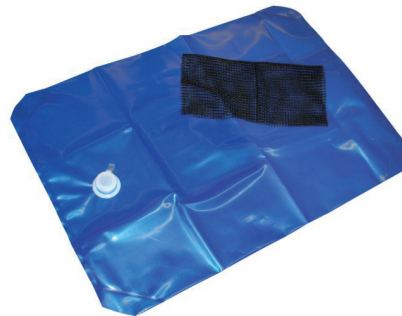

### NÁDRŽ NA VODU NA KOLEČKO 80 L

Jednoduché, praktické a flexibilní použití, např. ve stáji, na louce nebo na zahradě. Pro uchovávání a dopravu vody, tam, kam nedosáhne hadice.

Č. vjr.: ES29382

547,00

**408<sup>00</sup>**